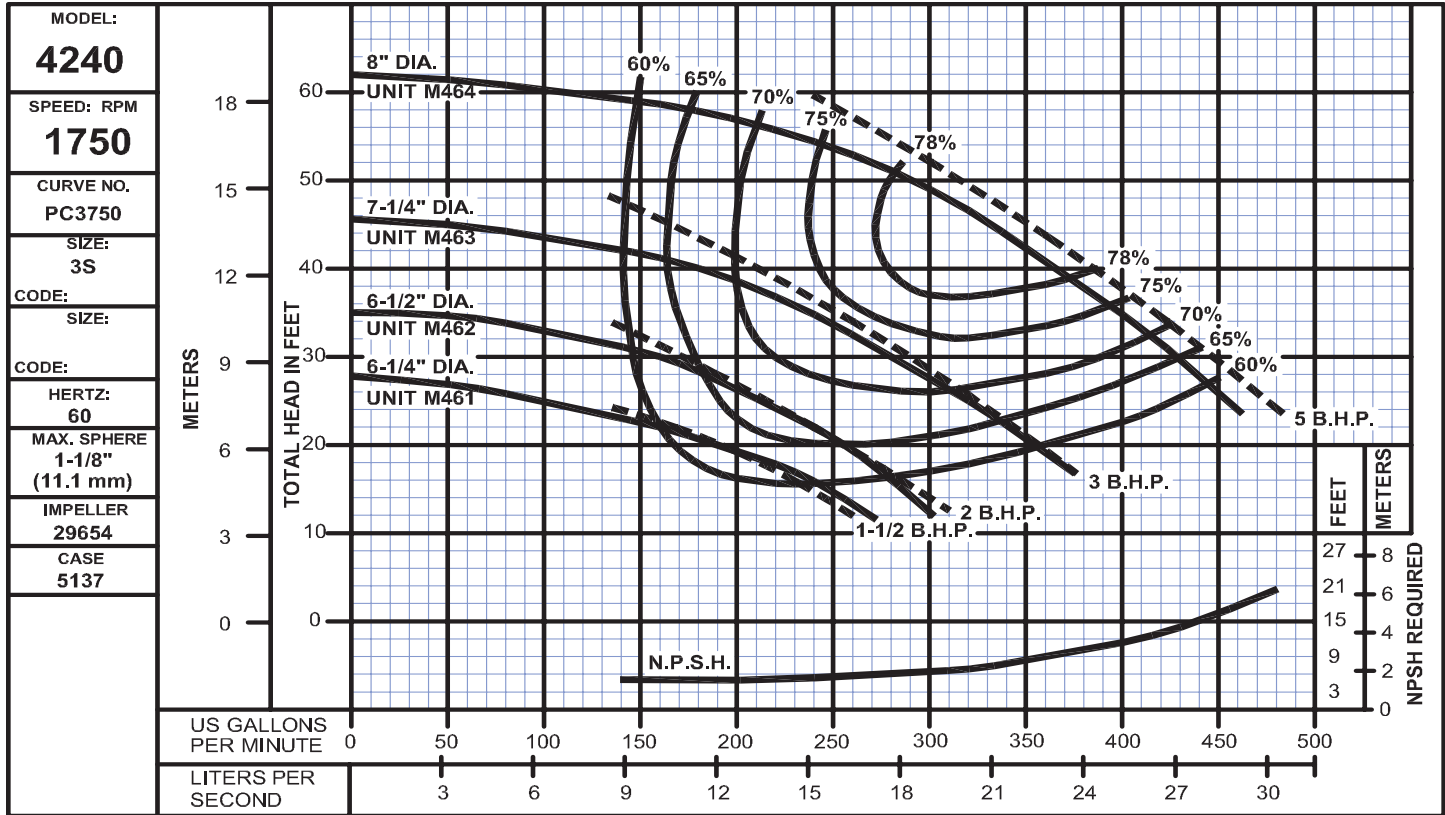

Fig. 4240

Sizes: 3S & 3M, 1750RPM

Bulletin 4240

DEMING®

www.cranepumps.com

Motor-Mount Centrifugal Pumps - Semi-Open Impeller

SECTION 20-L-O
 PAGE 20
 DATE 7/07

CRANE
 A Crane Co. Company