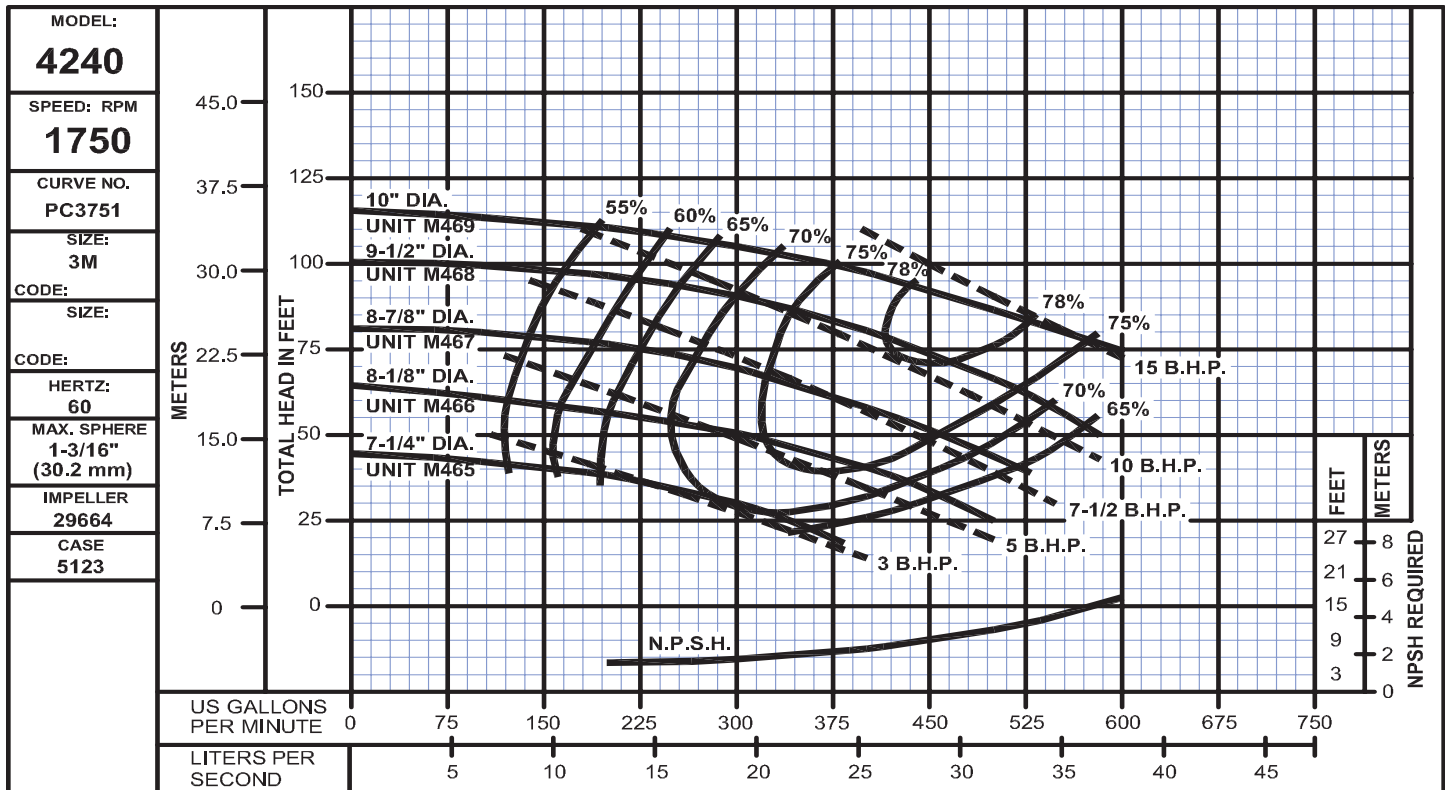

Fig. 4240

Sizes: 3S & 3M, 1750RPM

Bulletin 4240

DEMING®

www.cranepumps.com

Motor-Mount Centrifugal Pumps - Semi-Open Impeller

SECTION 20-L-O
 PAGE 20
 DATE 7/07

CRANE
 A Crane Co. Company