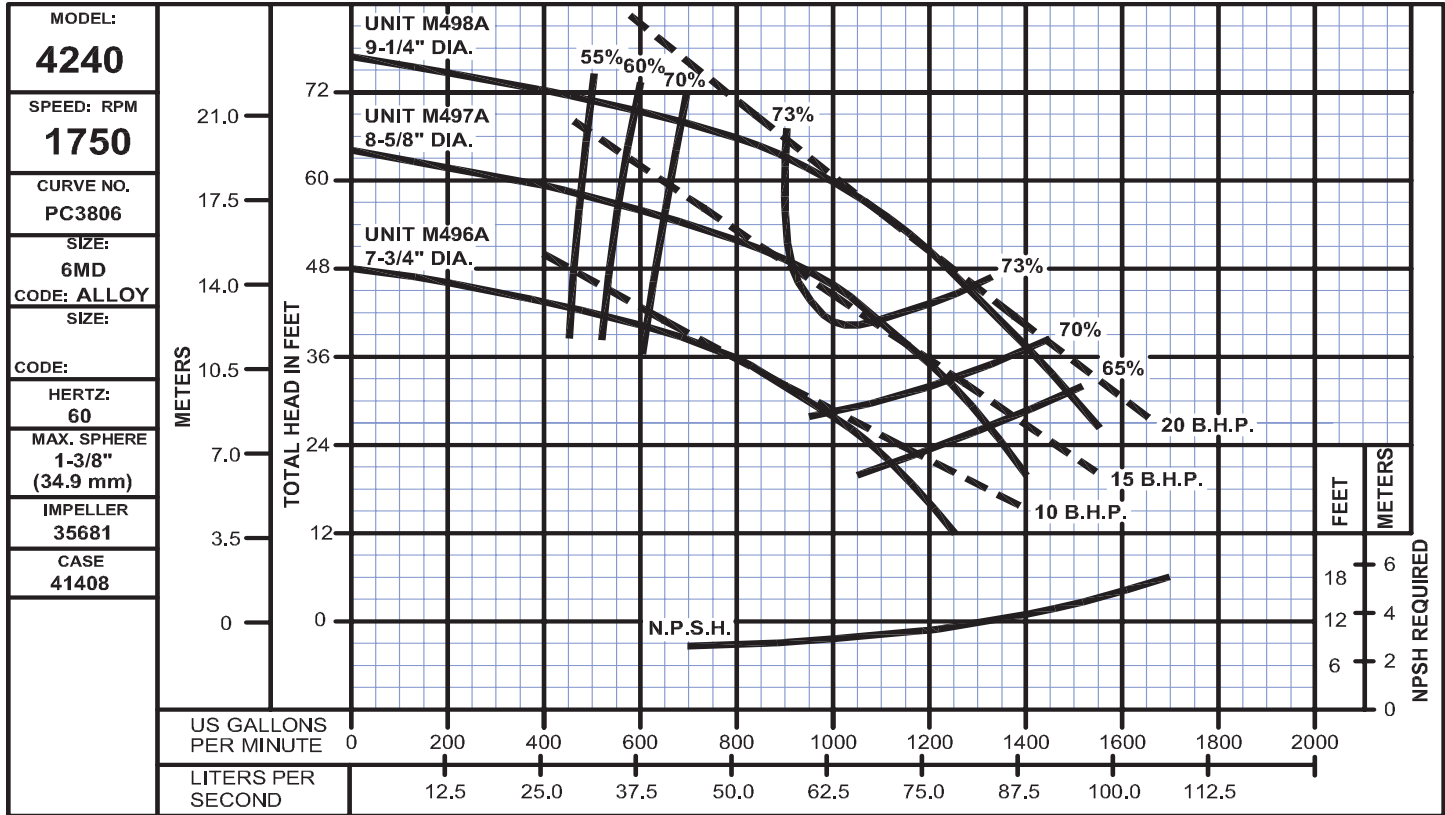

Fig. 4240

Sizes: 6MD, 1750RPM
 Bulletin 4240, Alloy

DEMING®

www.cranepumps.com

Motor-Mount Centrifugal Pumps - Semi-Open Impeller

SECTION 20-L-O
 PAGE 30
 DATE 7/07

CRANE®

A Crane Co. Company