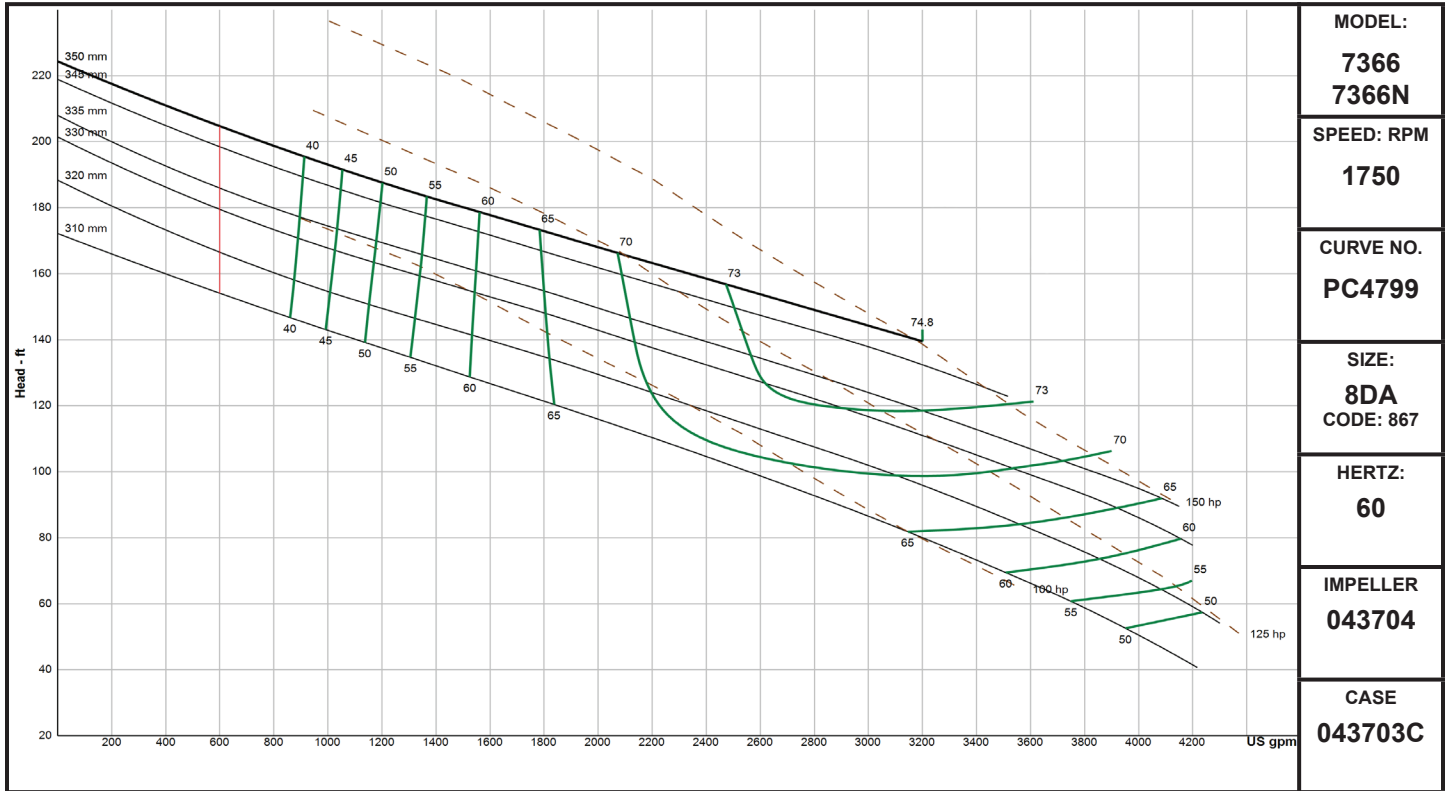

### Demersible Chopper Pumps

MODEL:	<b>7366 7366N</b>
SPEED: RPM	<b>1750</b>
CURVE NO.	<b>PC4799</b>
SIZE:	<b>8DA CODE: 867</b>
HERTZ:	<b>60</b>
IMPELLER	<b>043704</b>
CASE	<b>043703C</b>