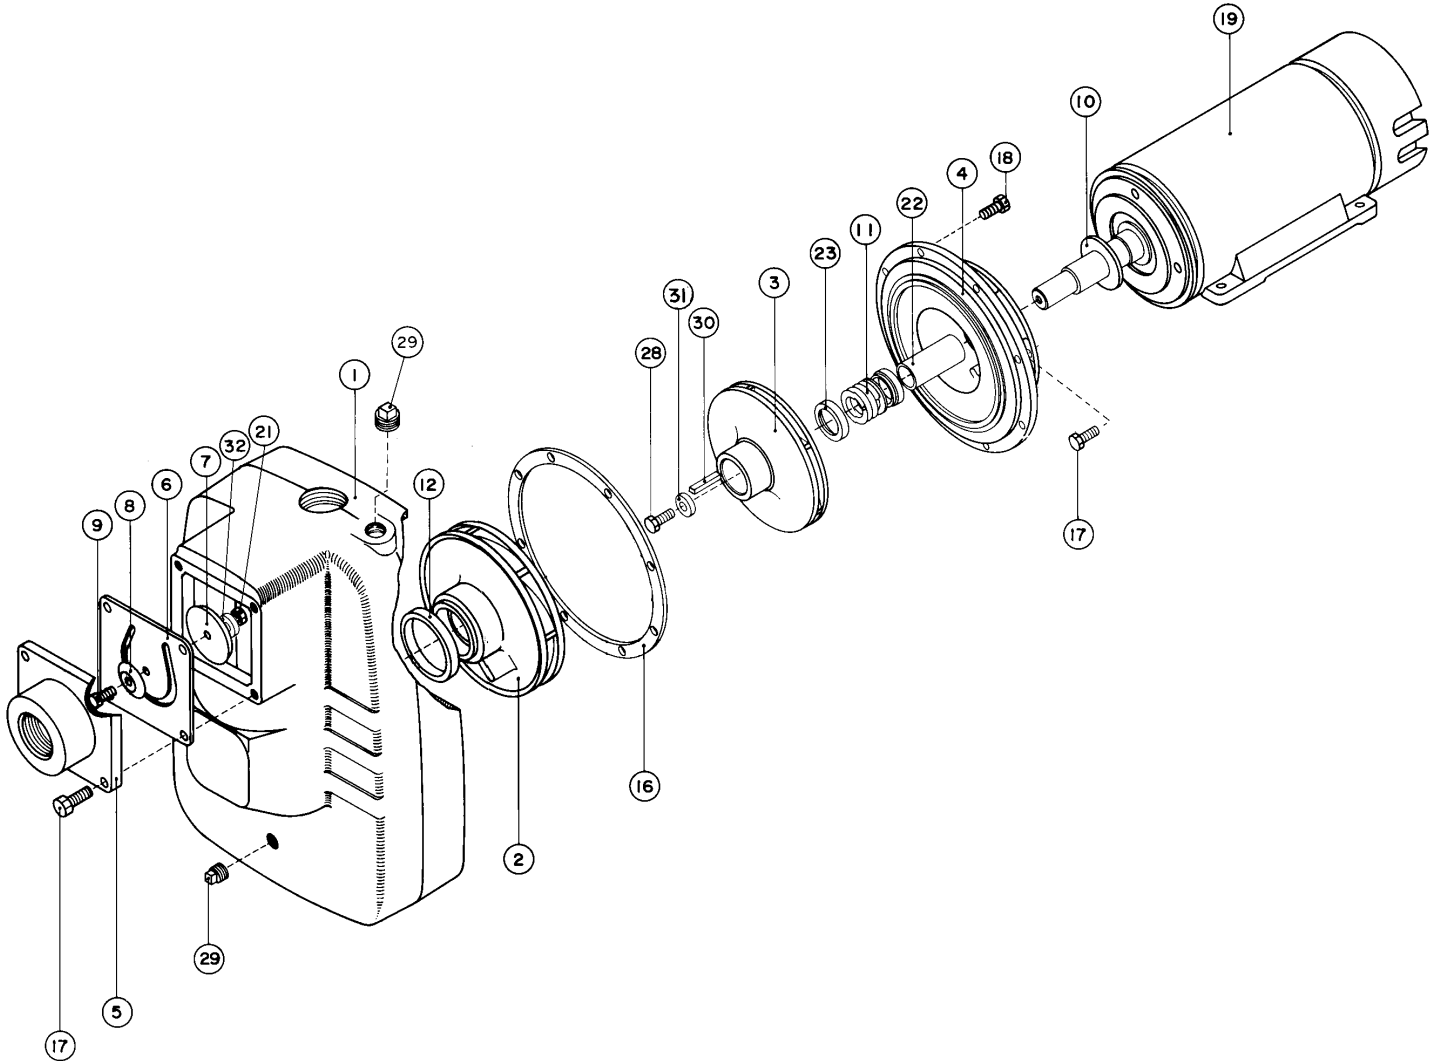

3 HP-5HP Models

Modèles de 3 CV-5 CV

Modelos de 3 HP-5 HP

a) 300B b) 300B-3 c) 500 d) 500-3

Ref.	Code	a	b	c	d	Description	Description	Descripción
1	433109	1	1	1	1	Casing	Boîtier	Carcasa
2*	433139	1	1	1	1	Diffuser	Diffuseur	Difusor
3*	433196	1	1			Impeller	Roue de Turbine	Impulsor
3*	433140			1	1	Impeller	Roue de Turbine	Impulsor
4	433141	1	1	1	1	Adapter	Adapteur	Adaptador
5	414730	1	1			Valve Body	Corps de soupape	Cuerpo de válvula
5	414731			1	1	Valve Body	Corps de soupape	Cuerpo de válvula
6*	191261	1	1	1	1	Valve Gasket	Joint d'étanchéité du soupape	Empaque
7	014740	1	1	1	1	Top Weight	Poids superieur	Peso superior
8	013150	1	1	1	1	Bottom Weight	Poids inferieur	Peso inferior
9	225750	1	1	1	1	Hex HD. Bolt 1/4UNC x 1ZN PL	Hex HD. Boulon 1/4UNC x 1ZN PL	Perno Hex. 1/4UNC x 1ZN PL
10*	190848	1		1	1	Flinger	Cavalier	Anillo de goma
10*	194140		1			Flinger	Cavalier	Anillo de goma
11*	240070	1	1	1	1	Seal	Joint	Sello
12*	246237	1	1	1	1	Diffuser Ring	Anneau diffuseur	Anillo de difusor
16*	193924	1	1	1	1	Gasket	Joint d'étanchéité	Empaque
17	120010	8	8	8	8	Hex HD. Bolt 3/8 UNC x 1	Hex HD. Boulon 3/8UNC x 1	Perno Hex. 3/8UNC x 1
18	120000	8	8	8	8	Hex HD. Bolt 3/8 UNC x 7/8	Hex HD. Boulon 3/8UNC x 7/8	Perno Hex. 3/8UNC x 7/8
19	218700	1				Motor 3HP*1PH*230V	Moteur 3HP*1PH*230V	Motor 3HP*1PH*230V
19	218702		1			Motor 3HP*3PH*230/460V	Moteur 3HP*3PH*230/460V	Motor 3HP*3PH*230/460V
19	217696		1			Motor 3HP*3PH*575V *TEFC*	Moteur 3HP*3PH*575V*TEFC*	Motor 3HP*3PH*575V*TEFC*
19	218705			1		Motor 5HP*1PH*230V	Moteur 5HP*1PH*230V	Motor 5HP*1PH*230V
19	218707				1	Motor 5HP*3PH*230/460V	Moteur 5HP*3PH*230/460	Motor 5HP*3PH*230/460
19	218708				1	Motor 5HP*3PH*230/460V	Moteur 5HP*3PH*230/460V*TEFC*	Motor 5HP*3PH*230/460V*TEFC*
21	227810	1	1	1	1	Hex Nut 1/4UNC ZN PL	Hex écrou 1/4 UNC ZN PL	Tuerca 1/4 UNC ZN PL
22*	266006	1	1	1	1	Sleeve	Manchon	Manga
23*	240071	1	1	1	1	Spring Holder	Ressort détenteur	Resorte de soporte
28	125794	1				Hex HD Bolt 3/8 UNC x 7/8	Hex HD. Boulon 3/8 UNC x 7/8	Perno Hex. 3/8 UNC x 7/8
28	226200				1	Hex HD. Bolt 3/8UNC x7/8 ZN PL	Hex HD. Boulon 3/8UNCx7/8ZN PL	Perno Hex. 3/8UNCx7/8ZN PL
28	125794		1	1		Hex HD. Bolt 3/8 UNC x 7/8 SST	Hex HD. Boulon 3/8 UNC x 7/8 po inox	Perno Hex. 3/8 UNC x 7/8 SST
29	185650	2	2	2	2	Pipe Plug 3/4 NPT	Bouchon de tuyau 3/4 NPT	Tapón de tubería 1/4NPT
30	432020			1	1	Key 3/16 x 1.375	Cle 3/16 x 1.375	Llave 3/16 x 1.375
30	432015	1	1			Key 3/16 x 1.25	Cle 3/16 x 1.25	Llave 3/16 x 1.25
31	416720			1	1	Washer	Rondelle	Arandela
31	416721	1	1			Washer	Rondelle	Arandela
32	175000	1	1	1	1	Washer 1/4	Rondelle	Arandela