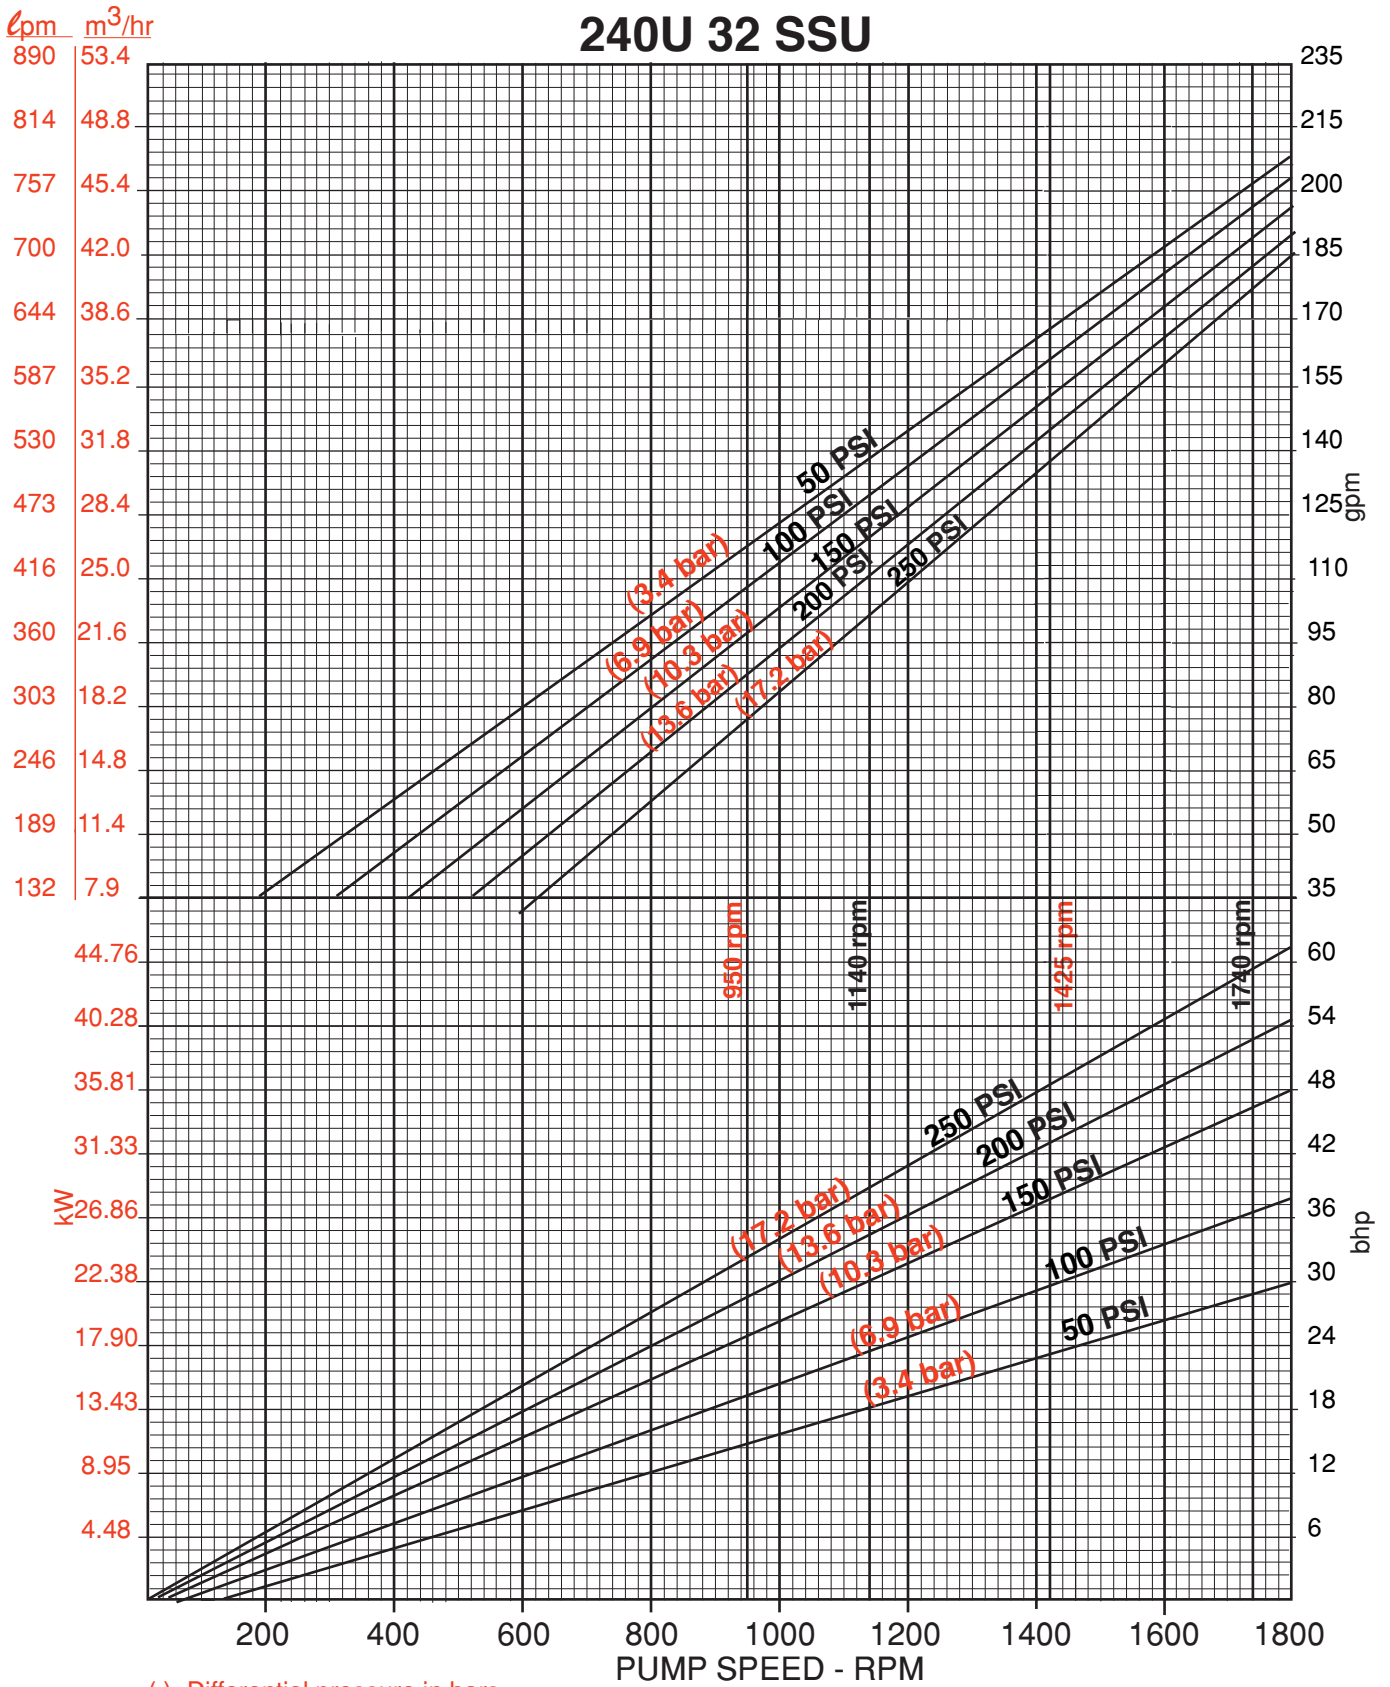

# 240U 32 SSU

Revised 08/28/2008